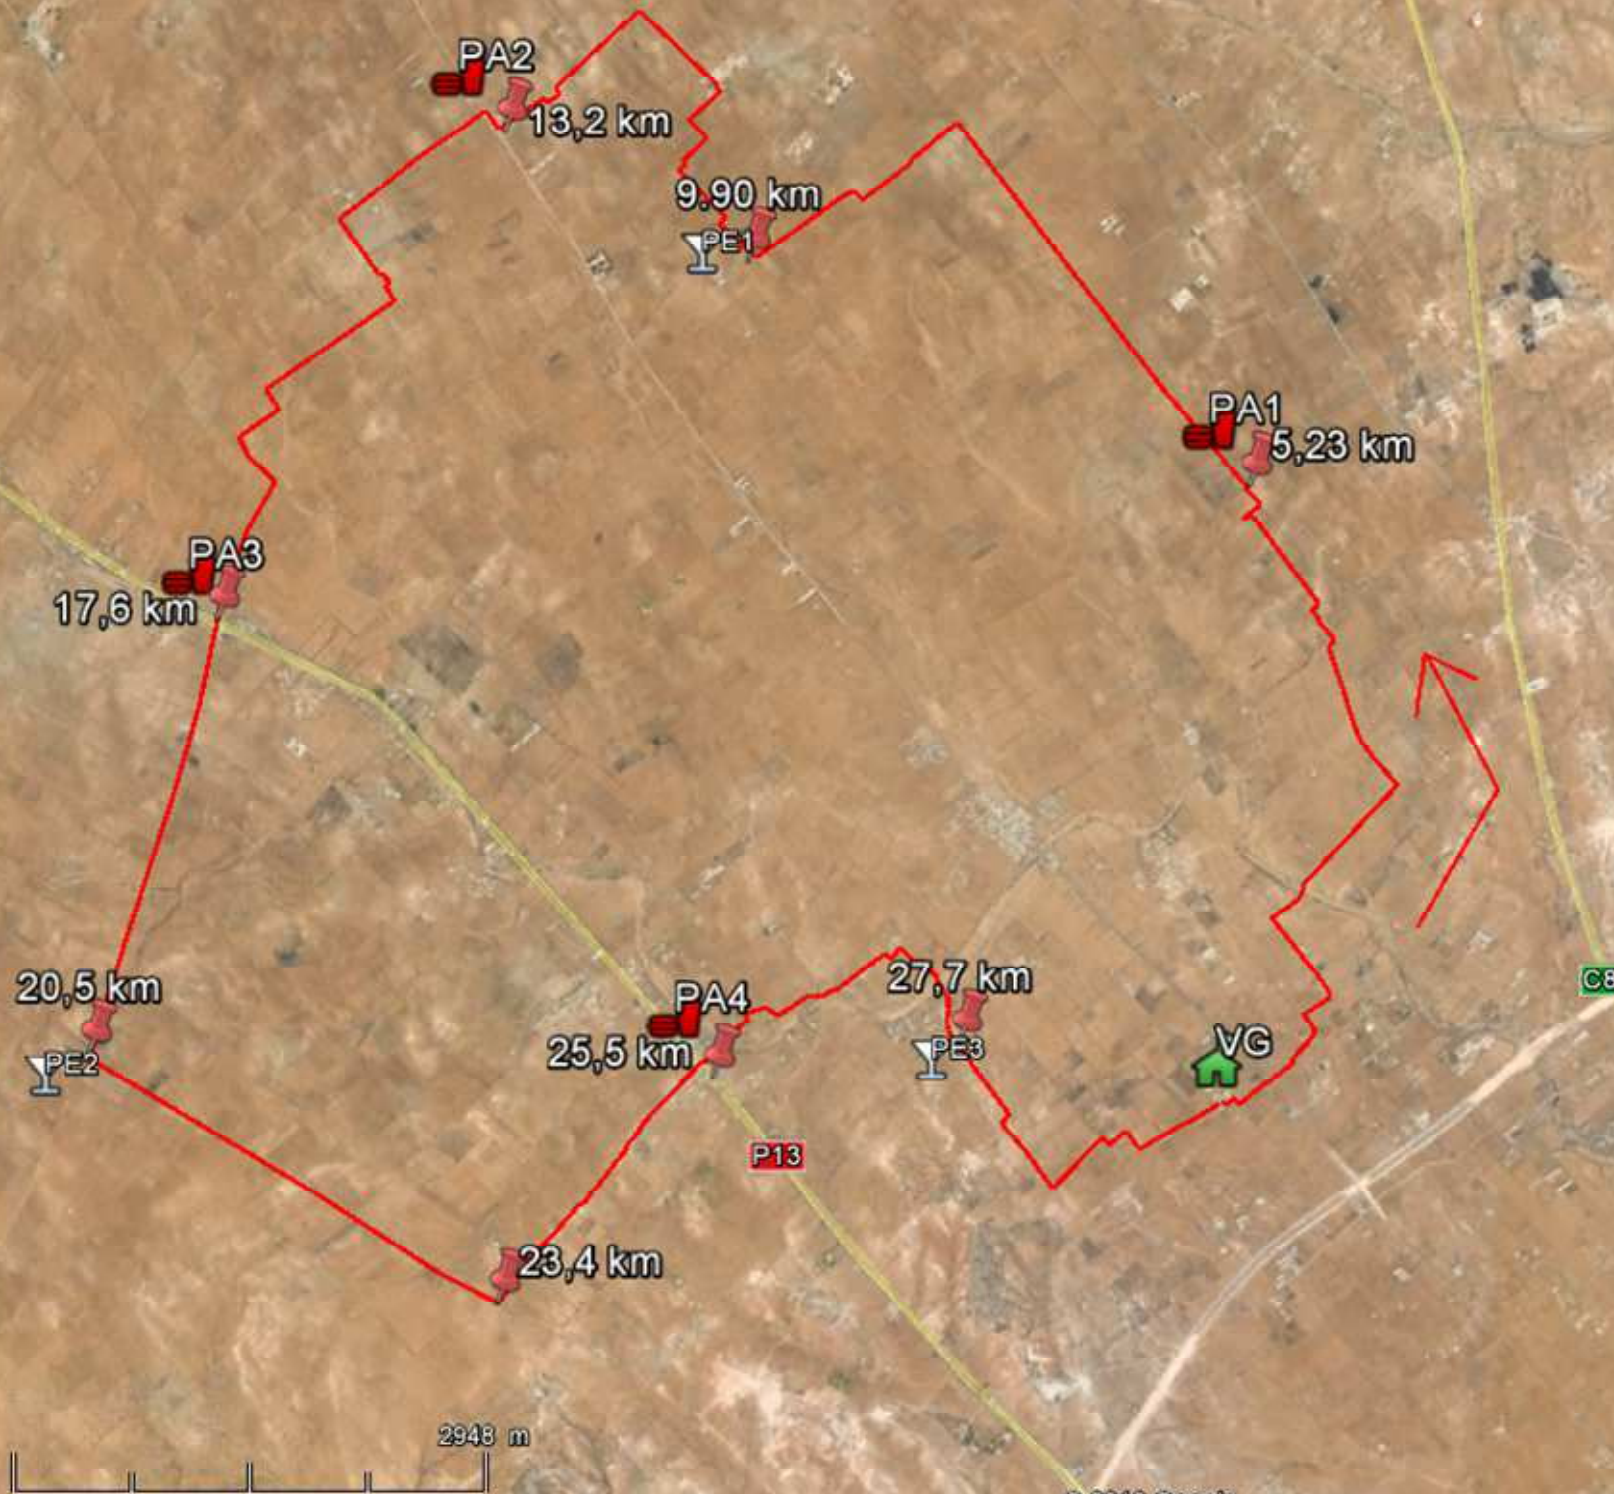

Fédération Tunisienne des Sports Equestres

CEI du 12 Avril
SFAX-2014

Légende:

Kilométrage

Point d'assistance

Point d'eau

Boucle Bleue:
35 KM

Fédération Tunisienne des Sports Equestres

CEI du 12 Avril
SFAX-2014

Boucle Bleue: 35 KM

Profil d'élévation

Fédération Tunisienne des Sports Equestres

CEI du 12 Avril
SFAX-2014

Légende:

-  Kilométrage
-  Point d'assistance
-  Point d'eau

Boucle Rouge:
30 KM

Fédération Tunisienne des Sports Equestres

CEI-CEN du 12 Avril
SFAX-2014

Boucle Rouge: 30 KM

Profil d'élévation

Fédération Tunisienne des Sports Equestres

CEI-CEN du 12 Avril
SFAX-2014

Légende:

Kilométrage

Point d'assistance

Point d'eau

Boucle Verte:
20 KM

Fédération Tunisienne des Sports Equestres

CEI-CEN du 12 Avril
SFAX-2014

Boucle Verte: 20 KM

Profil d'élévation