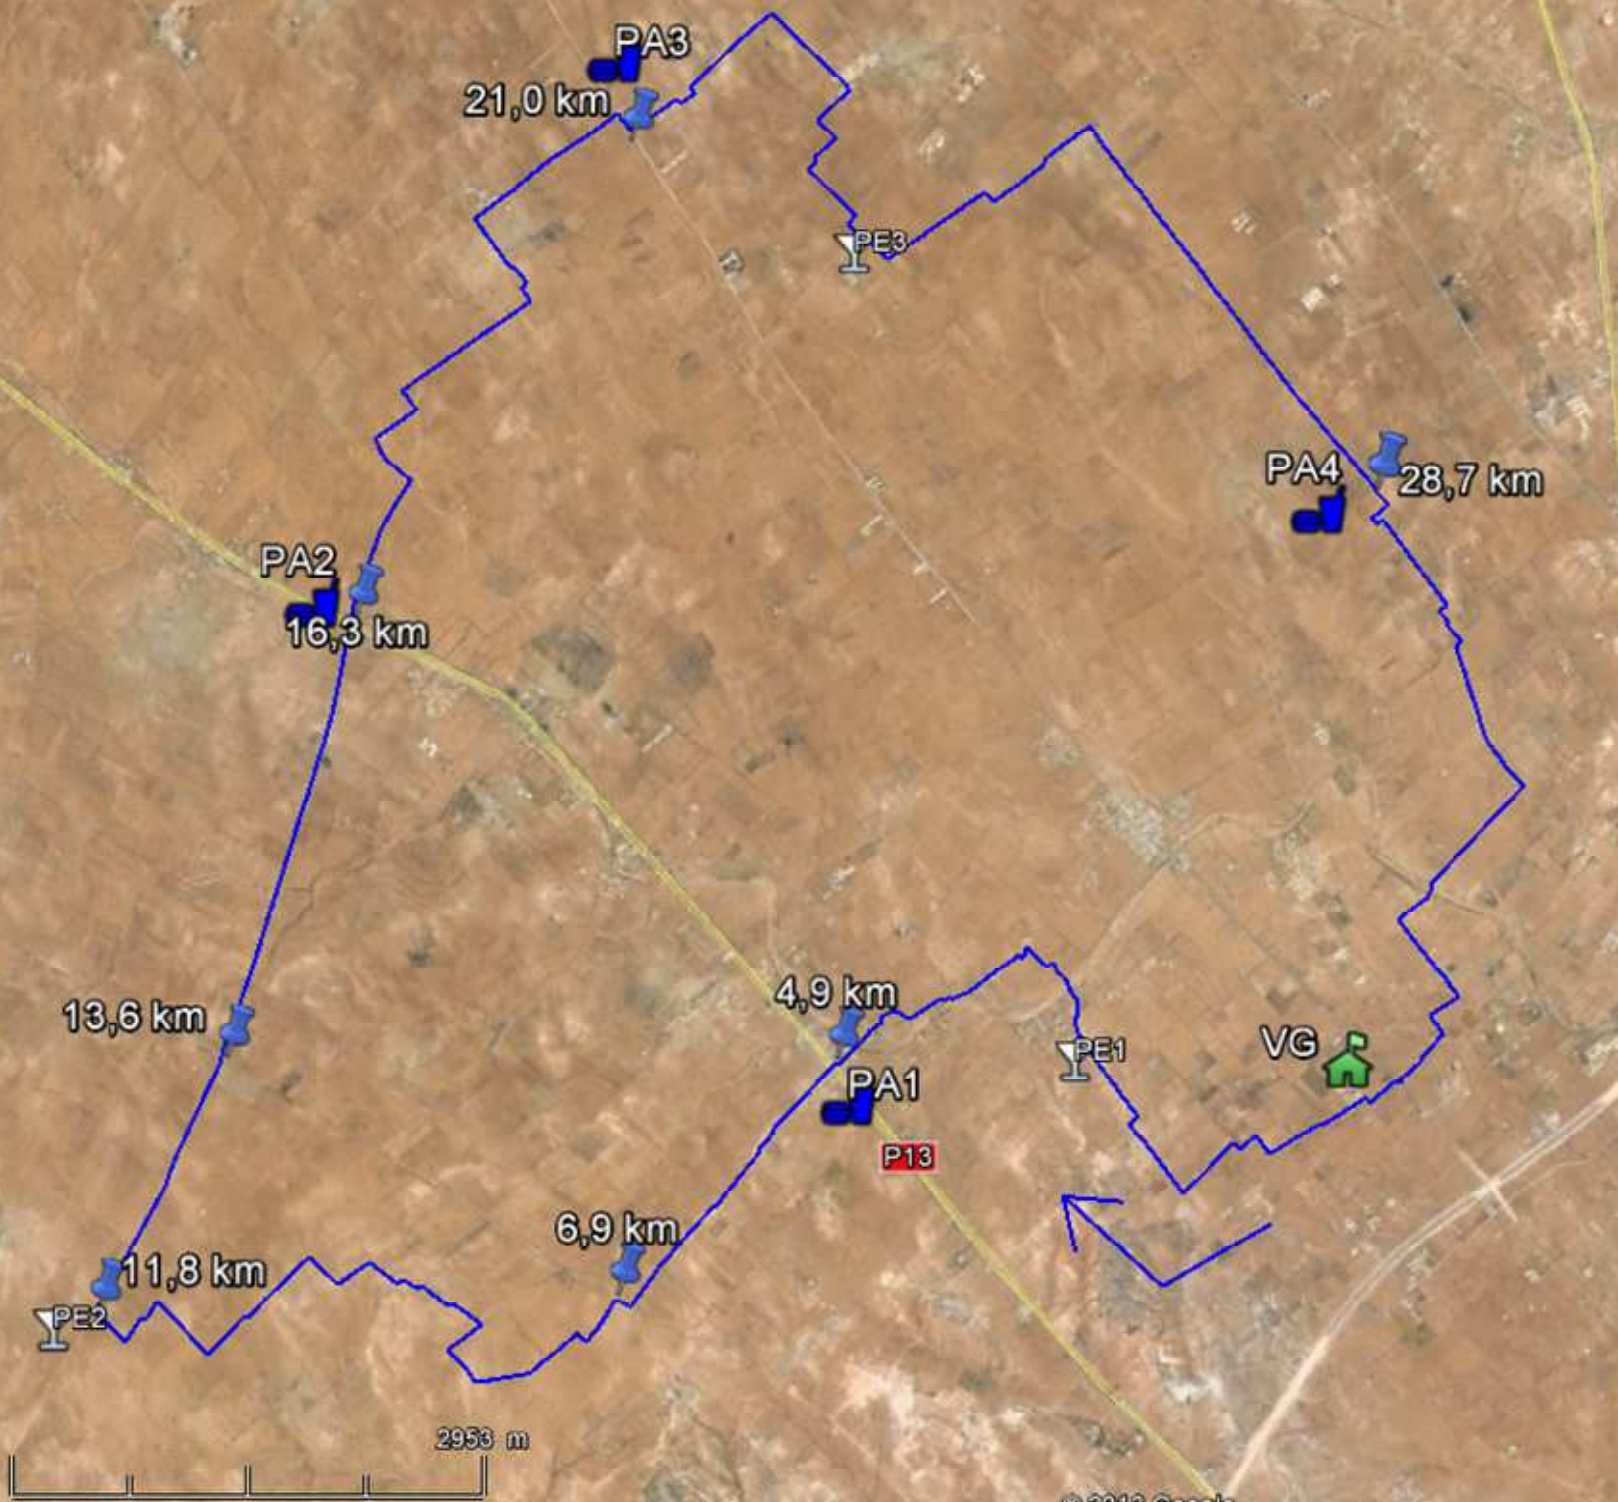

Fédération Tunisienne des Sports Equestres

CEI du 12 Avril
SFAX-2014

Légende:

Kilométrage

Point d'assistance

Point d'eau

Boucle Bleue:
35 KM

Fédération Tunisienne des Sports Equestres

CEI du 12 Avril
SFAX-2014

Boucle Bleue: 35 KM

Profil d'élévation

Fédération Tunisienne des Sports Equestres

CEI du 12 Avril
SFAX-2014

Légende:

-  Kilométrage
-  Point d'assistance
-  Point d'eau

Boucle Rouge:
30 KM

Fédération Tunisienne des Sports Equestres

CEI-CEN du 12 Avril
SFAX-2014

Boucle Rouge: 30 KM

Profil d'élévation

Fédération Tunisienne des Sports Equestres

CEI-CEN du 12 Avril
SFAX-2014

Légende:

Kilométrage

Point d'assistance

Point d'eau

Boucle Verte:
20 KM

Fédération Tunisienne des Sports Equestres

CEI-CEN du 12 Avril
SFAX-2014

Boucle Verte: 20 KM

Profil d'élévation