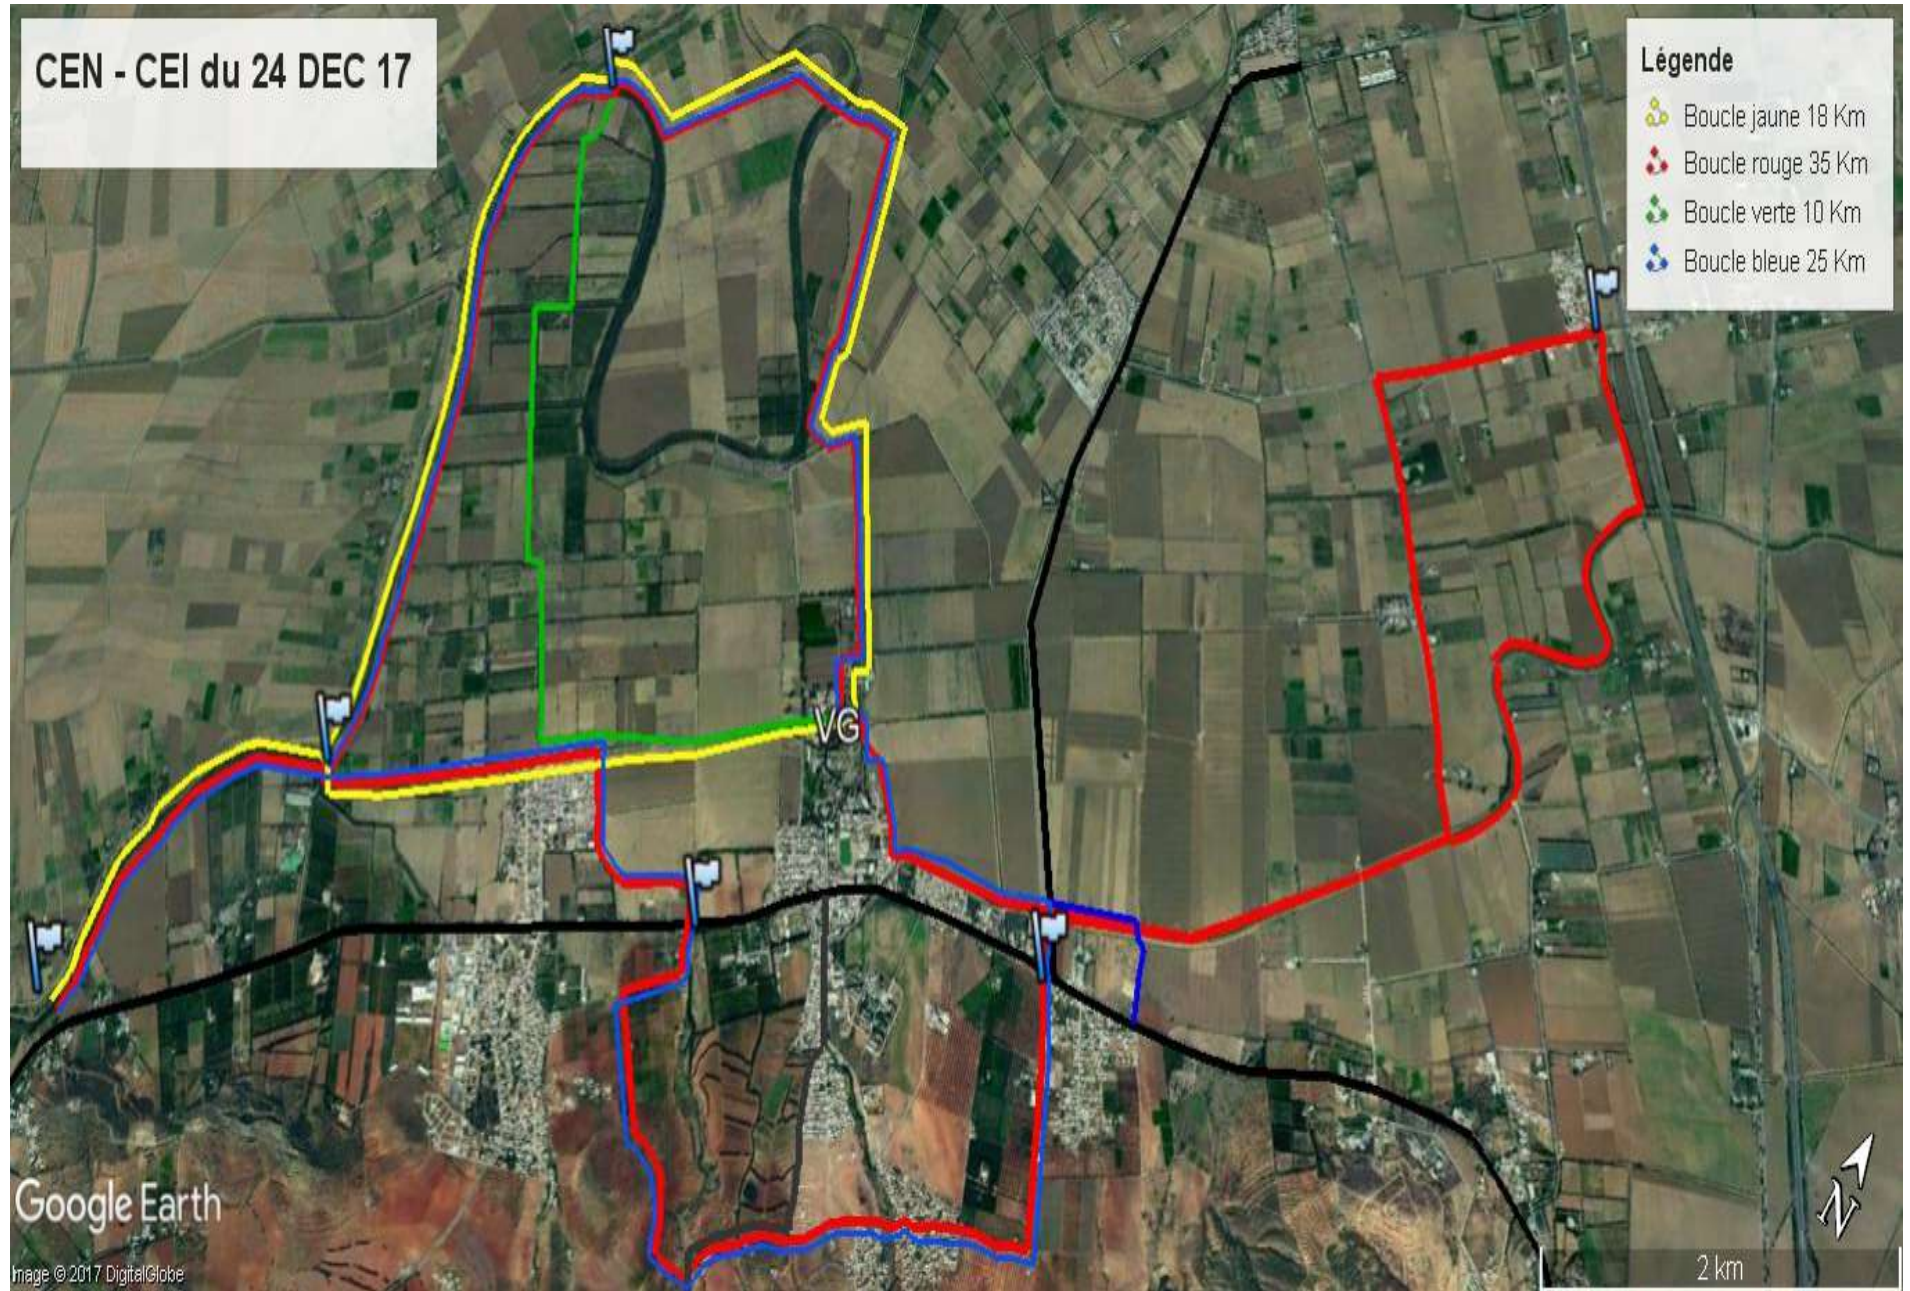

CEN - CEI du 24 DEC 17

Légende

- Boucle jaune 18 Km
- Boucle rouge 35 Km
- Boucle verte 10 Km
- Boucle bleue 25 Km

Google Earth

Image © 2017 DigitalGlobe

2 km