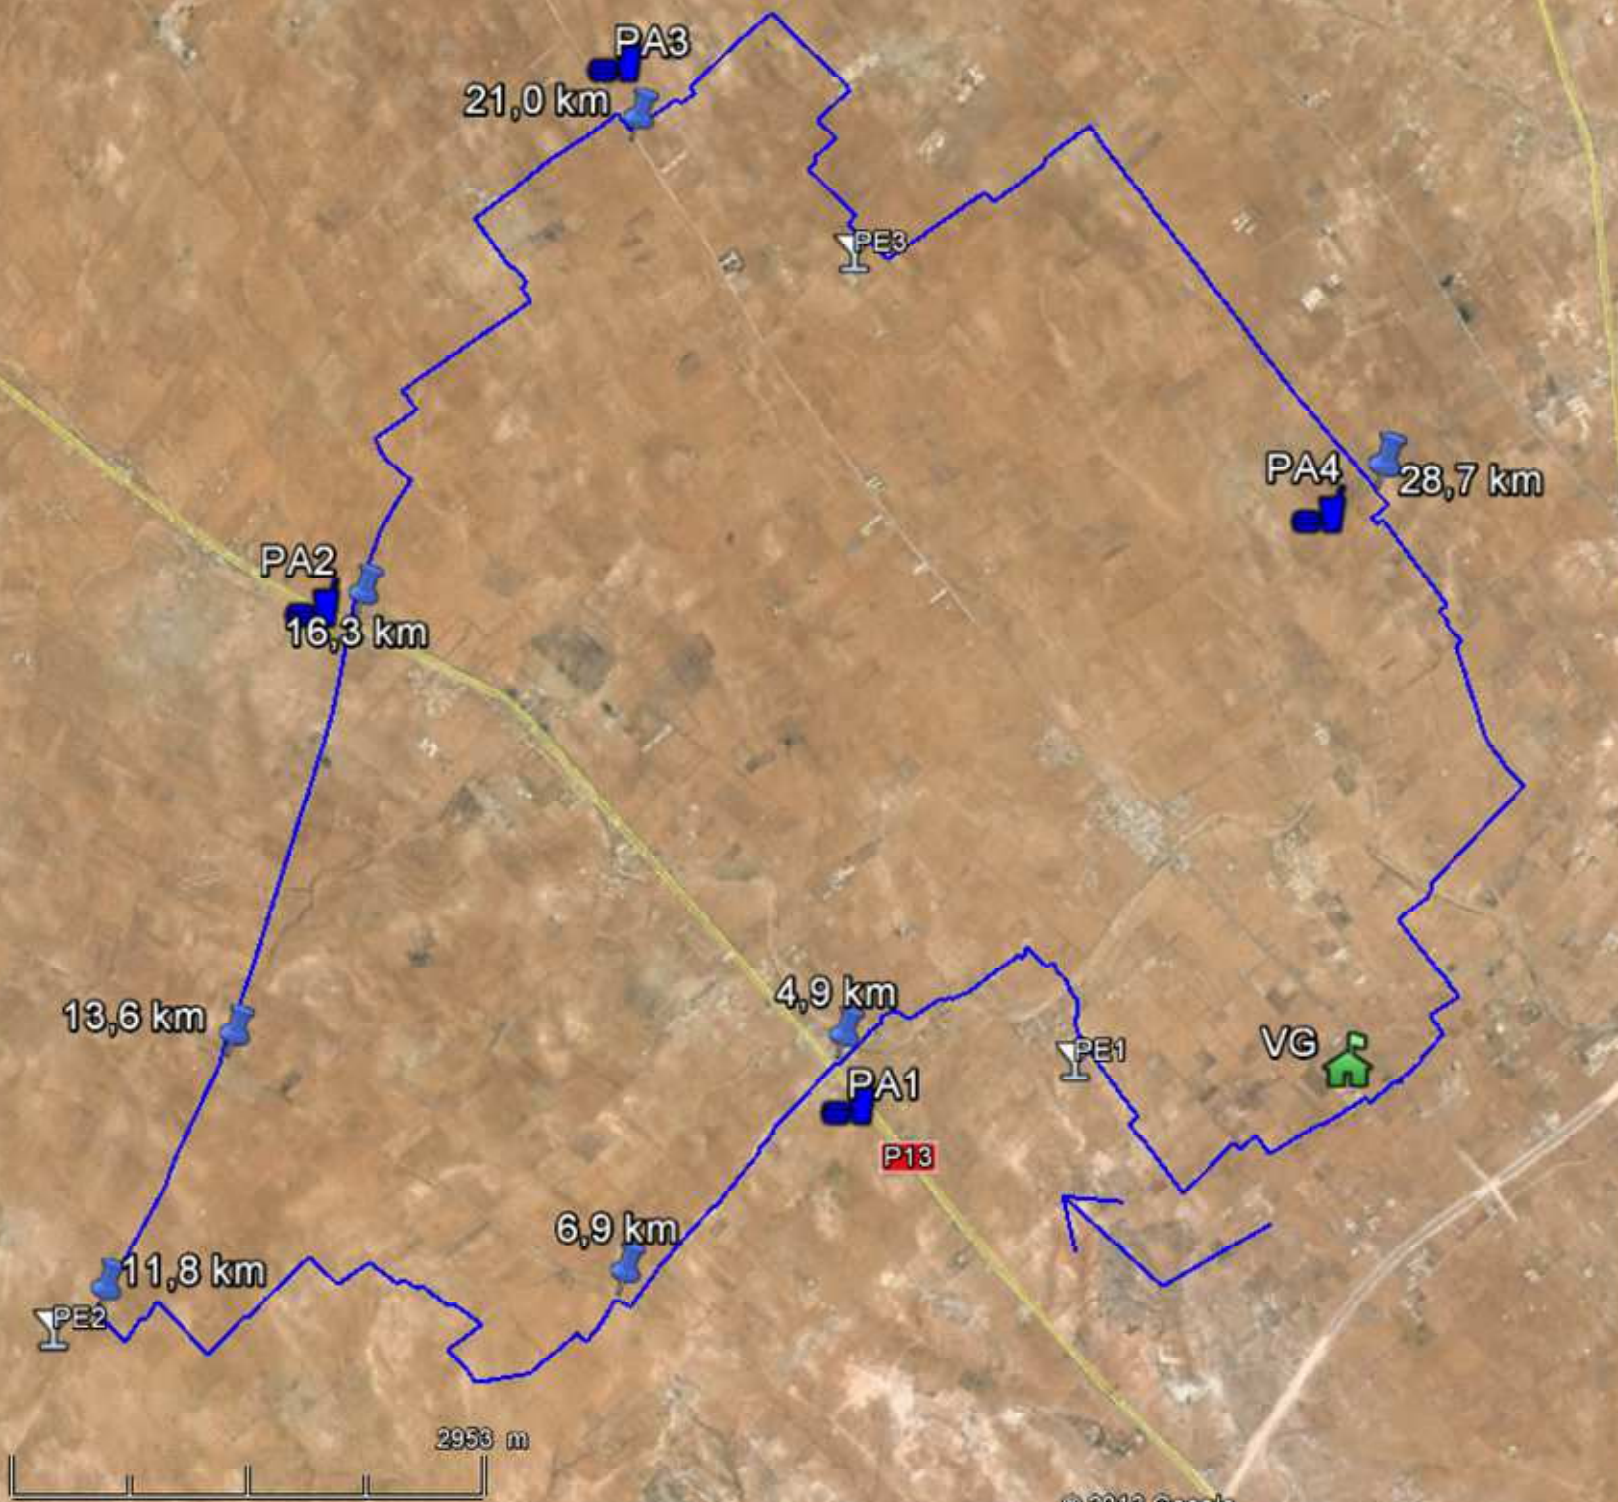

Fédération Tunisienne des Sports Equestres

CEI-CEN du 03-05 Janvier
SFAX-2014

Légende:

-  Kilométrage
-  Point d'assistance
-  Point d'eau

Boucle Bleue:
35 KM

Fédération Tunisienne des Sports Equestres

CEI-CEN du 03-05 Janvier
SFAX-2014

Boucle Bleue: 35 KM

Profil d'élévation

Fédération Tunisienne des Sports Equestres

CEI-CEN du 03-05 Janvier
SFAX-2014

Légende:

-  Kilométrage
-  Point d'assistance
-  Point d'eau

**Boucle Rouge:
30 KM**

Fédération Tunisienne des Sports Equestres

CEI-CEN du 03-05 Janvier
SFAX-2014

Boucle Rouge: 30 KM

Profil d'élévation

Fédération Tunisienne des Sports Equestres

CEI-CEN du 03-05 Janvier
SFAX-2014

Légende:

Kilométrage

Point d'assistance

Point d'eau

Boucle Verte:
20 KM

Fédération Tunisienne des Sports Equestres

CEI-CEN du 03-05 Janvier
SFAX-2014

Boucle Verte: 20 KM

Profil d'élévation