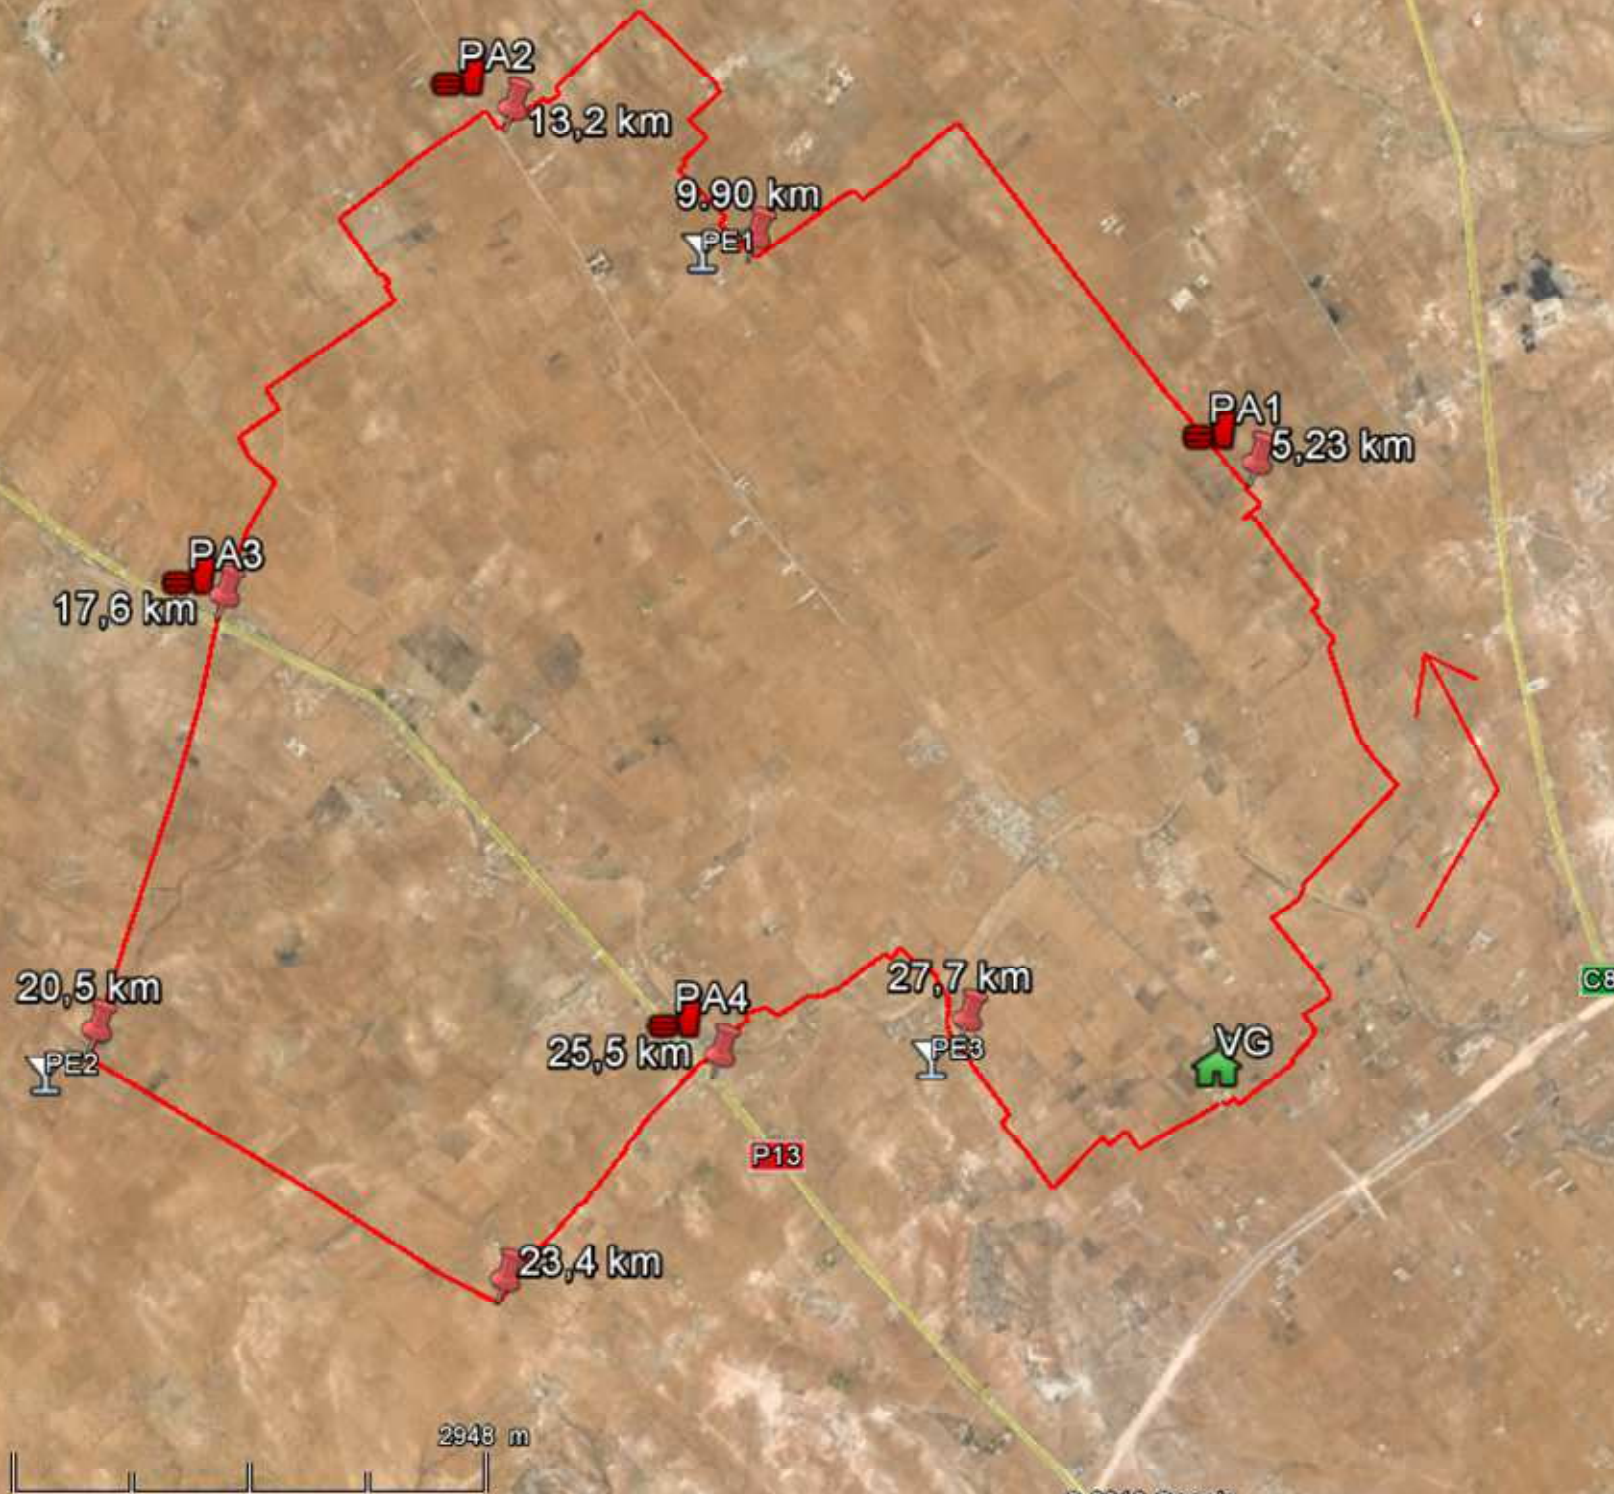

Fédération Tunisienne des Sports Equestres

CEI-CEN du 03-05 Janvier
SFAX-2014

Légende:

-  Kilométrage
-  Point d'assistance
-  Point d'eau

Boucle Bleue:
35 KM

Fédération Tunisienne des Sports Equestres

CEI-CEN du 03-05 Janvier
SFAX-2014

Boucle Bleue: 35 KM

Profil d'élévation

Fédération Tunisienne des Sports Equestres

CEI-CEN du 03-05 Janvier
SFAX-2014

Légende:

-  Kilométrage
-  Point d'assistance
-  Point d'eau

**Boucle Rouge:
30 KM**

Fédération Tunisienne des Sports Equestres

CEI-CEN du 03-05 Janvier
SFAX-2014

Boucle Rouge: 30 KM

Profil d'élévation

Fédération Tunisienne des Sports Equestres

CEI-CEN du 03-05 Janvier
SFAX-2014

Légende:

Kilométrage

Point d'assistance

Point d'eau

Boucle Verte:
20 KM

Fédération Tunisienne des Sports Equestres

CEI-CEN du 03-05 Janvier
SFAX-2014

Boucle Verte: 20 KM

Profil d'élévation