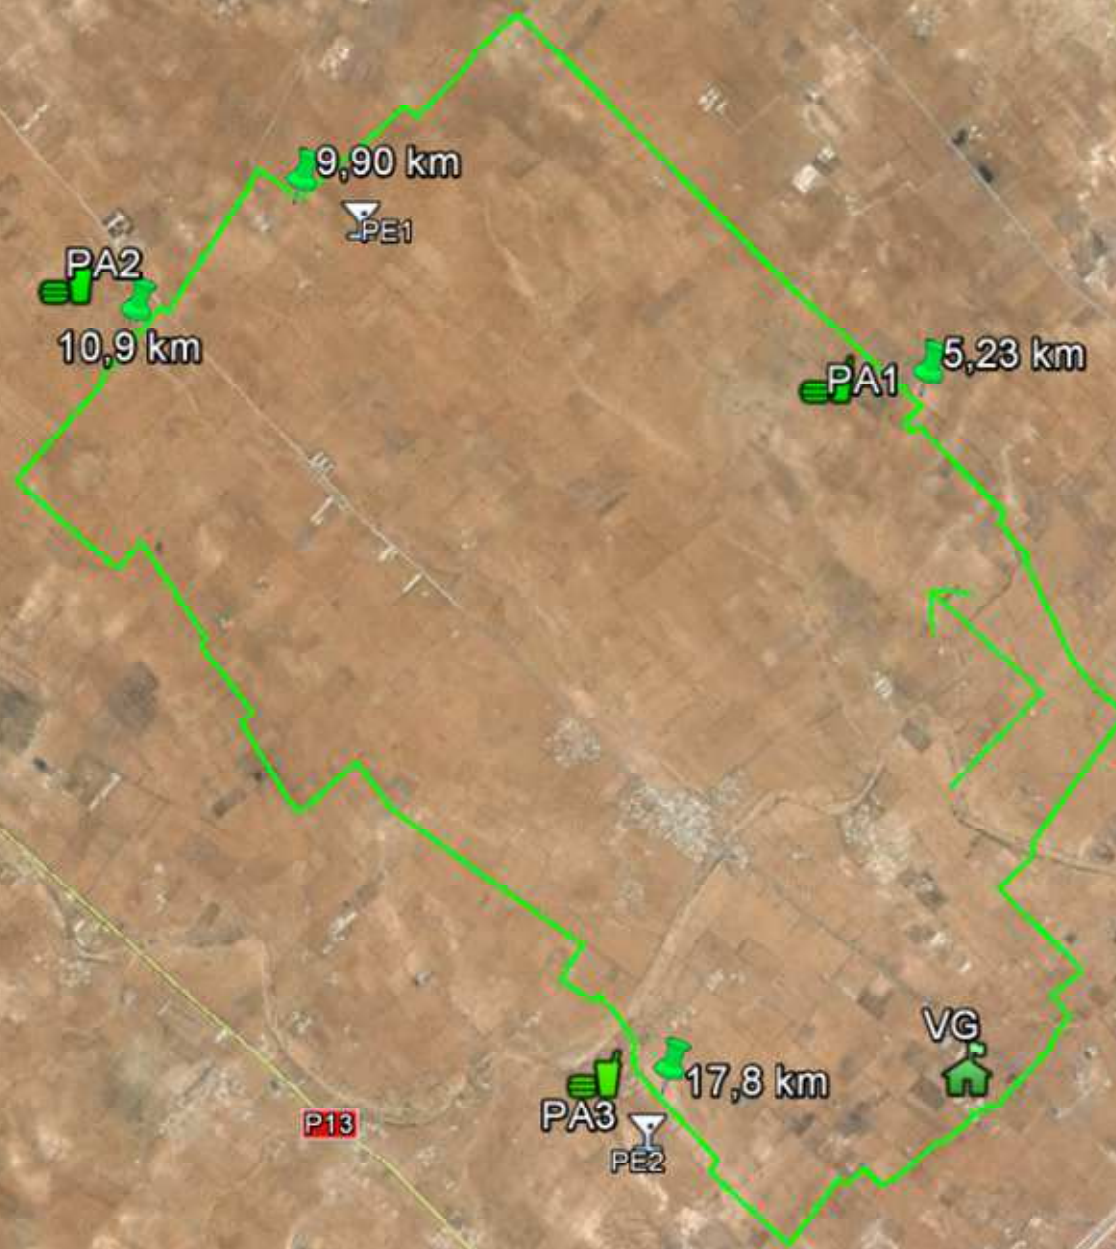

CEI-CEN du 03-05 Janvier
SFAX-2014

Boucle Rouge: 30 KM

Profil d'élévation

Fédération Tunisienne des Sports Equestres

CEI-CEN du 03-05 Janvier
SFAX-2014

Légende:

Kilométrage

Point d'assistance

Point d'eau

Boucle Verte:
20 KM

Fédération Tunisienne des Sports Equestres

CEI-CEN du 03-05 Janvier
SFAX-2014

Boucle Verte: 20 KM

Profil d'élévation