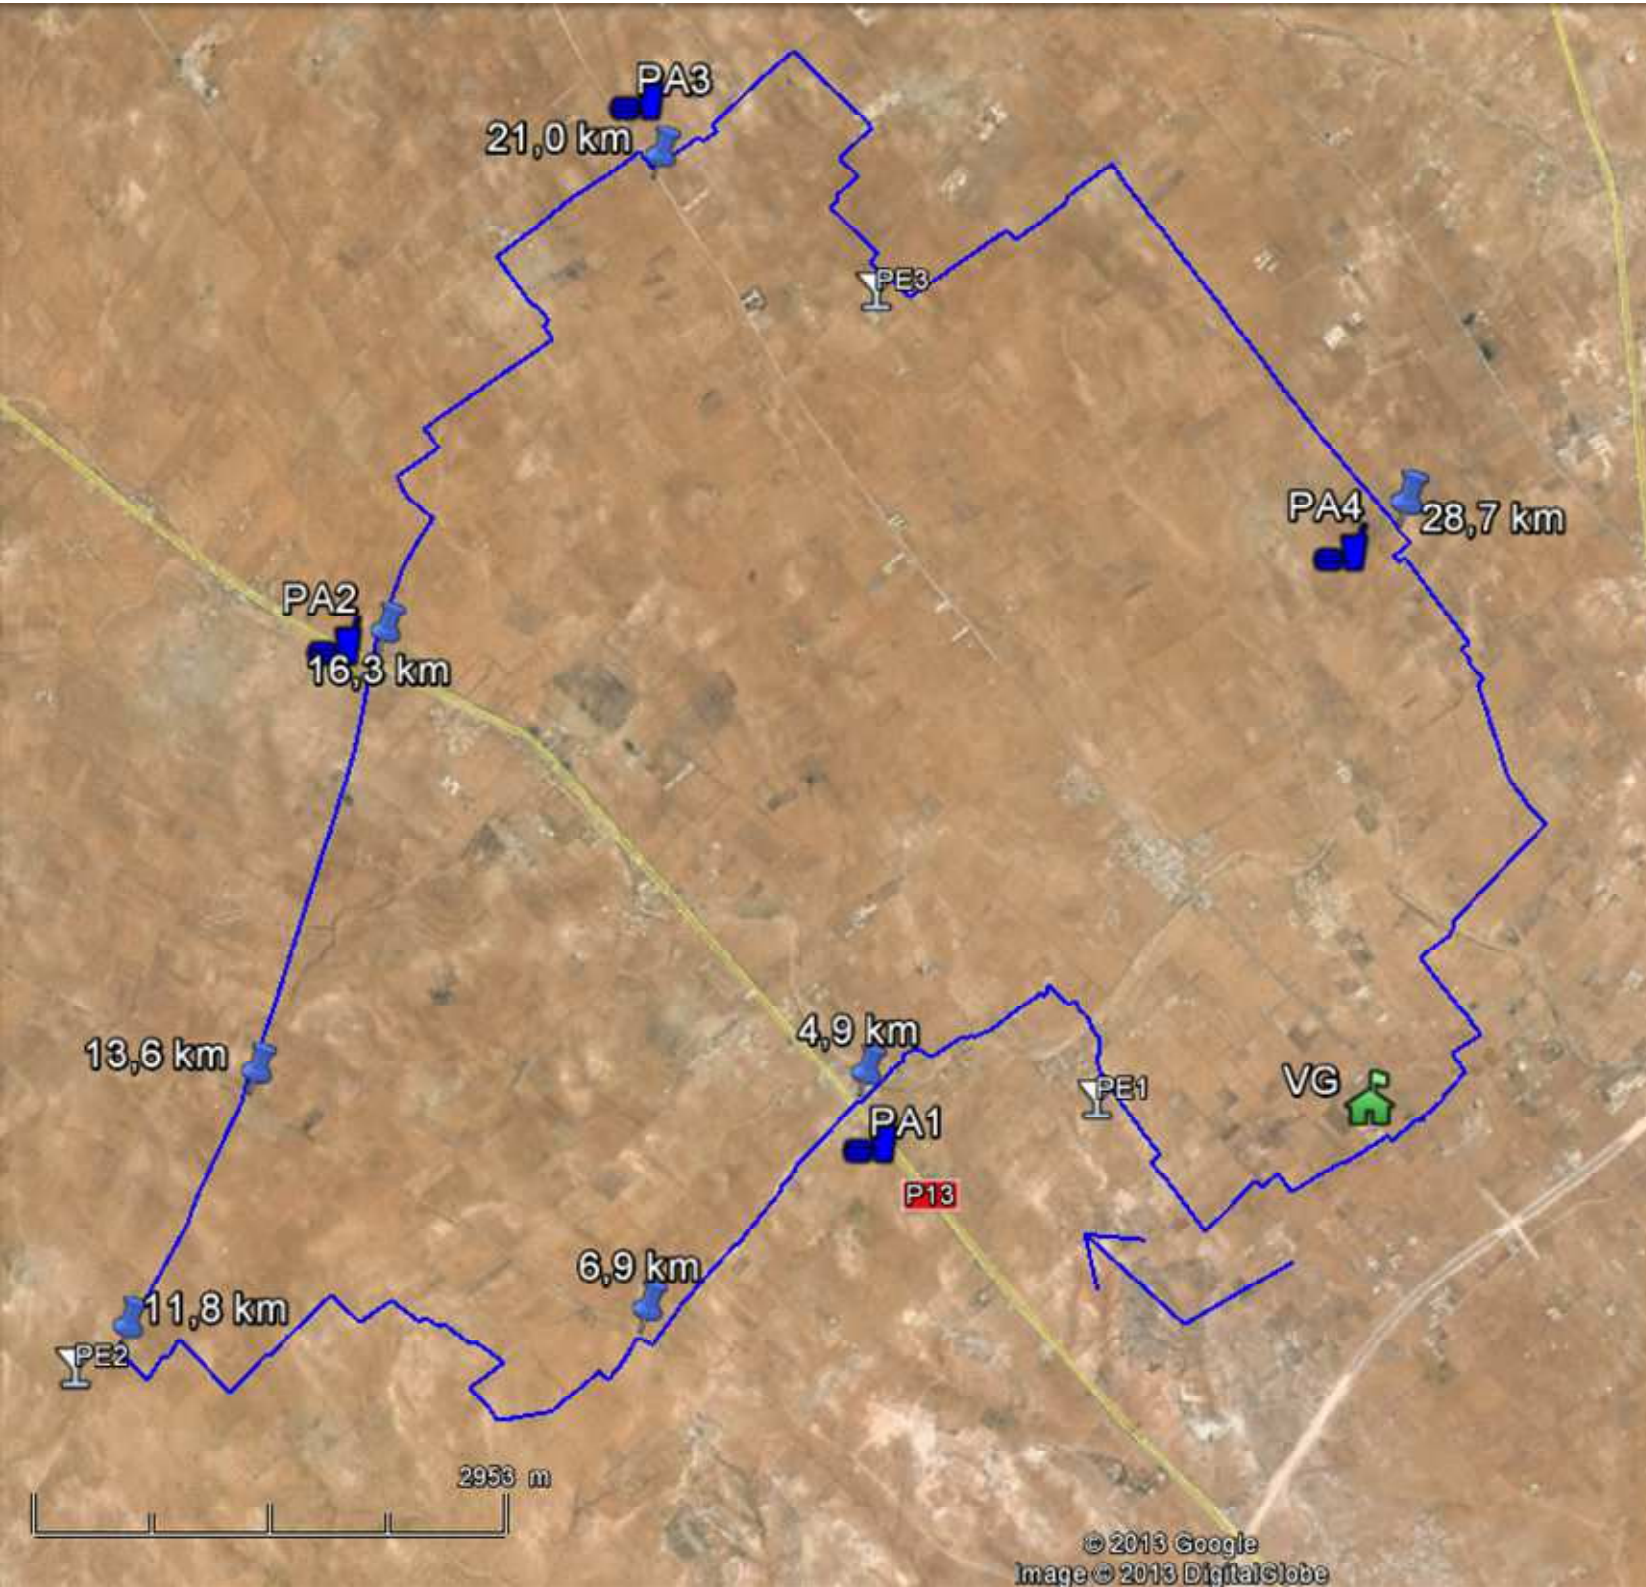

Fédération Tunisienne des Sports Equestres

CEI-CEN du 21-23 Février
SFAX-2014

Légende:

Kilométrage

Point d'assistance

Point d'eau

**Boucle Bleue:
35 KM**

Fédération Tunisienne des Sports Equestres

CEI-CEN du 21-23 Février
SFAX-2014

Boucle Bleue: 35 KM

Profil d'élévation

Fédération Tunisienne des Sports Equestres

CEI-CEN du 21-23 Février
SFAX-2014

Légende:

-  Kilométrage
-  Point d'assistance
-  Point d'eau

Boucle Rouge:
30 KM

Fédération Tunisienne des Sports Equestres

CEI-CEN du 21-23 Février
SFAX-2014

Boucle Rouge: 30 KM

Profil d'élévation

Fédération Tunisienne des Sports Equestres

CEI-CEN du 21-23 Février
SFAX-2014

Légende:

Kilométrage

Point d'assistance

Point d'eau

Boucle Verte:
20 KM

Fédération Tunisienne des Sports Equestres

CEI-CEN du 21-23 Février
SFAX-2014

Boucle Verte: 20 KM