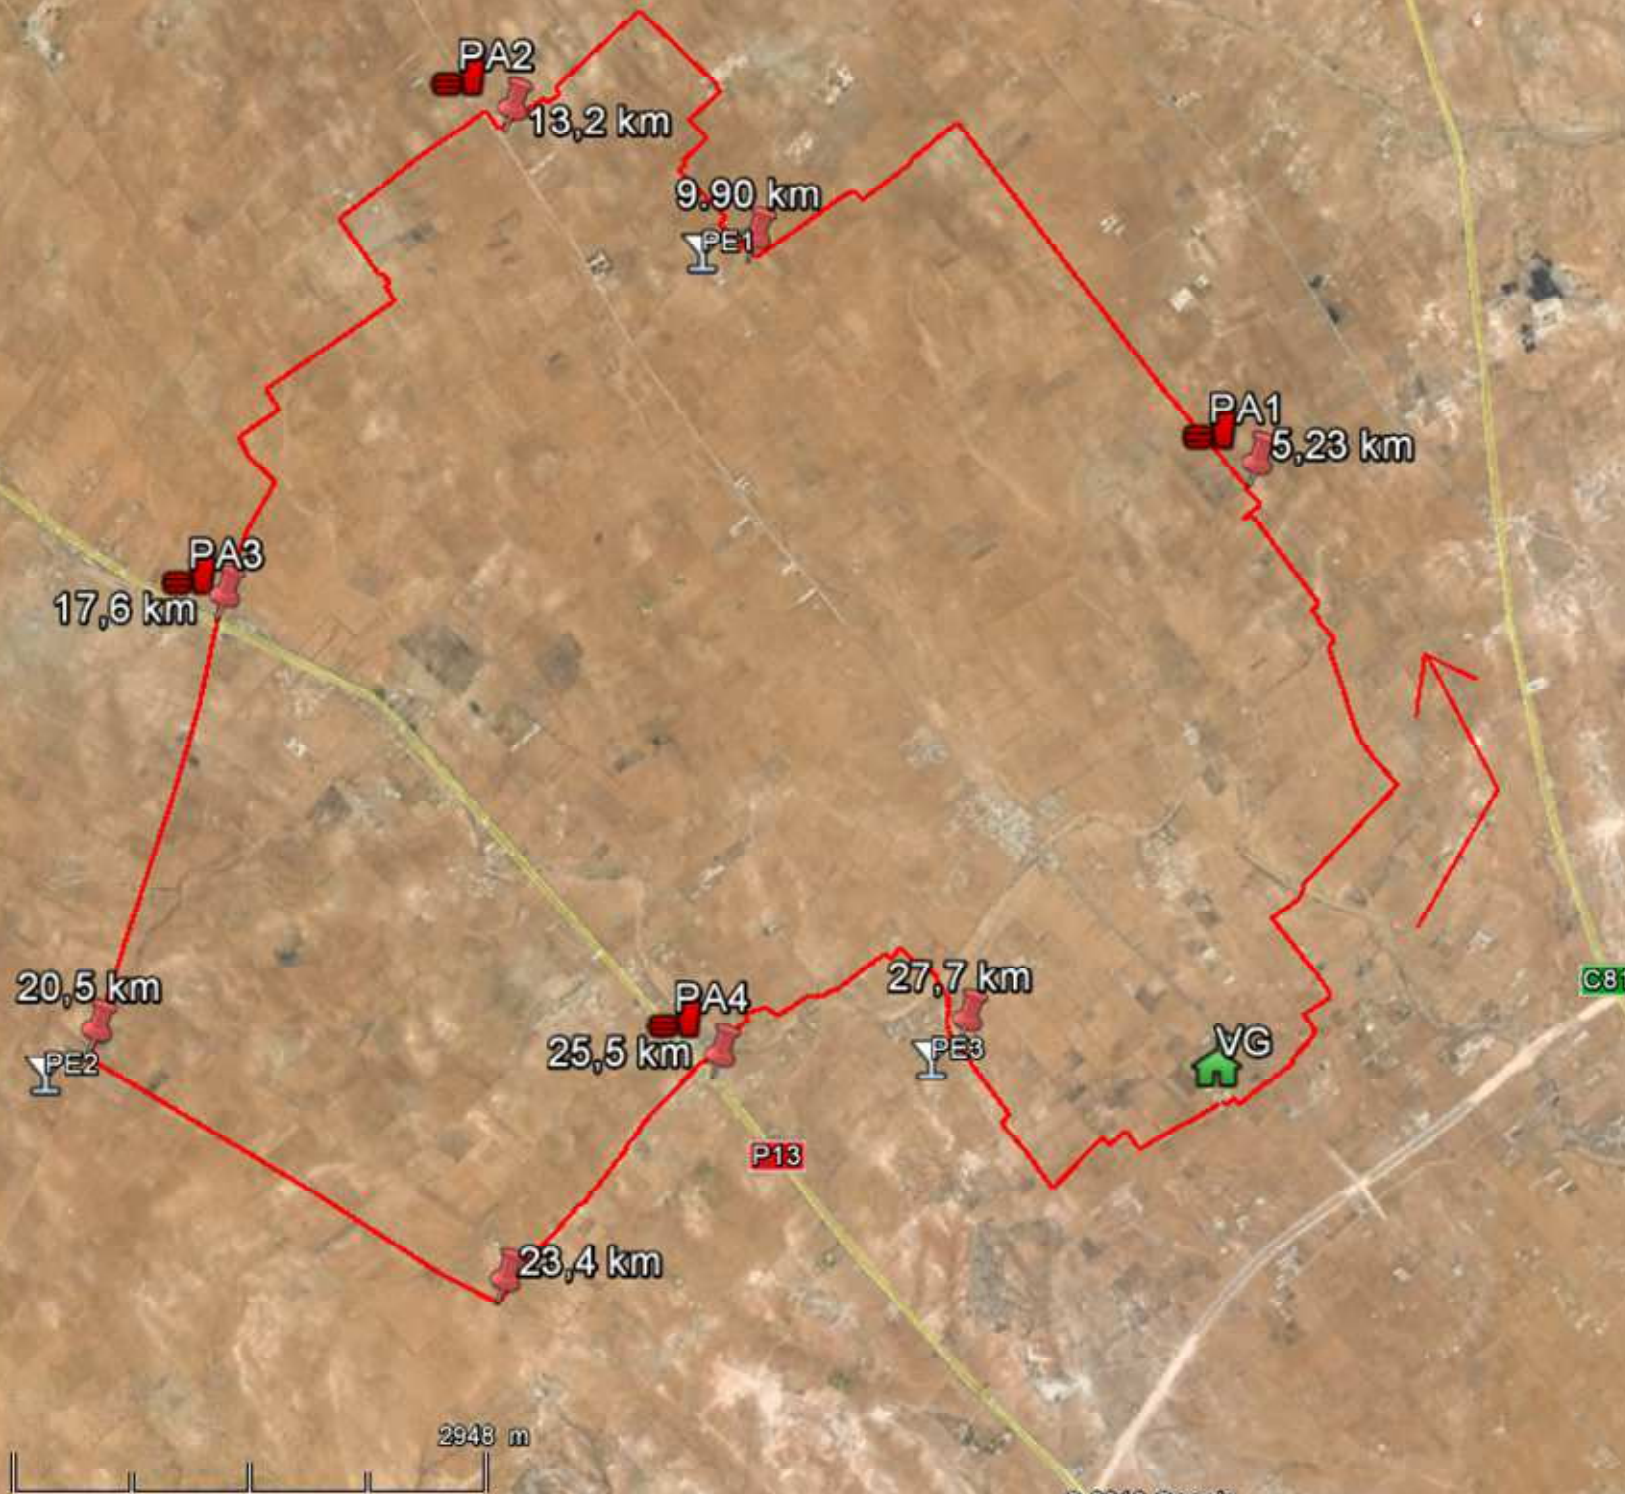

Fédération Tunisienne des Sports Equestres

CEI-CEN du 21-23 Février
SFAX-2014

Légende:

Kilométrage

Point d'assistance

Point d'eau

**Boucle Bleue:
35 KM**

Fédération Tunisienne des Sports Equestres

CEI-CEN du 21-23 Février
SFAX-2014

Boucle Bleue: 35 KM

Profil d'élévation

Fédération Tunisienne des Sports Equestres

CEI-CEN du 21-23 Février
SFAX-2014

Légende:

-  Kilométrage
-  Point d'assistance
-  Point d'eau

Boucle Rouge:
30 KM

Fédération Tunisienne des Sports Equestres

CEI-CEN du 21-23 Février
SFAX-2014

Boucle Rouge: 30 KM

Profil d'élévation

Fédération Tunisienne des Sports Equestres

CEI-CEN du 21-23 Février
SFAX-2014

Légende:

Kilométrage

Point d'assistance

Point d'eau

Boucle Verte:
20 KM

Fédération Tunisienne des Sports Equestres

CEI-CEN du 21-23 Février
SFAX-2014

Boucle Verte: 20 KM