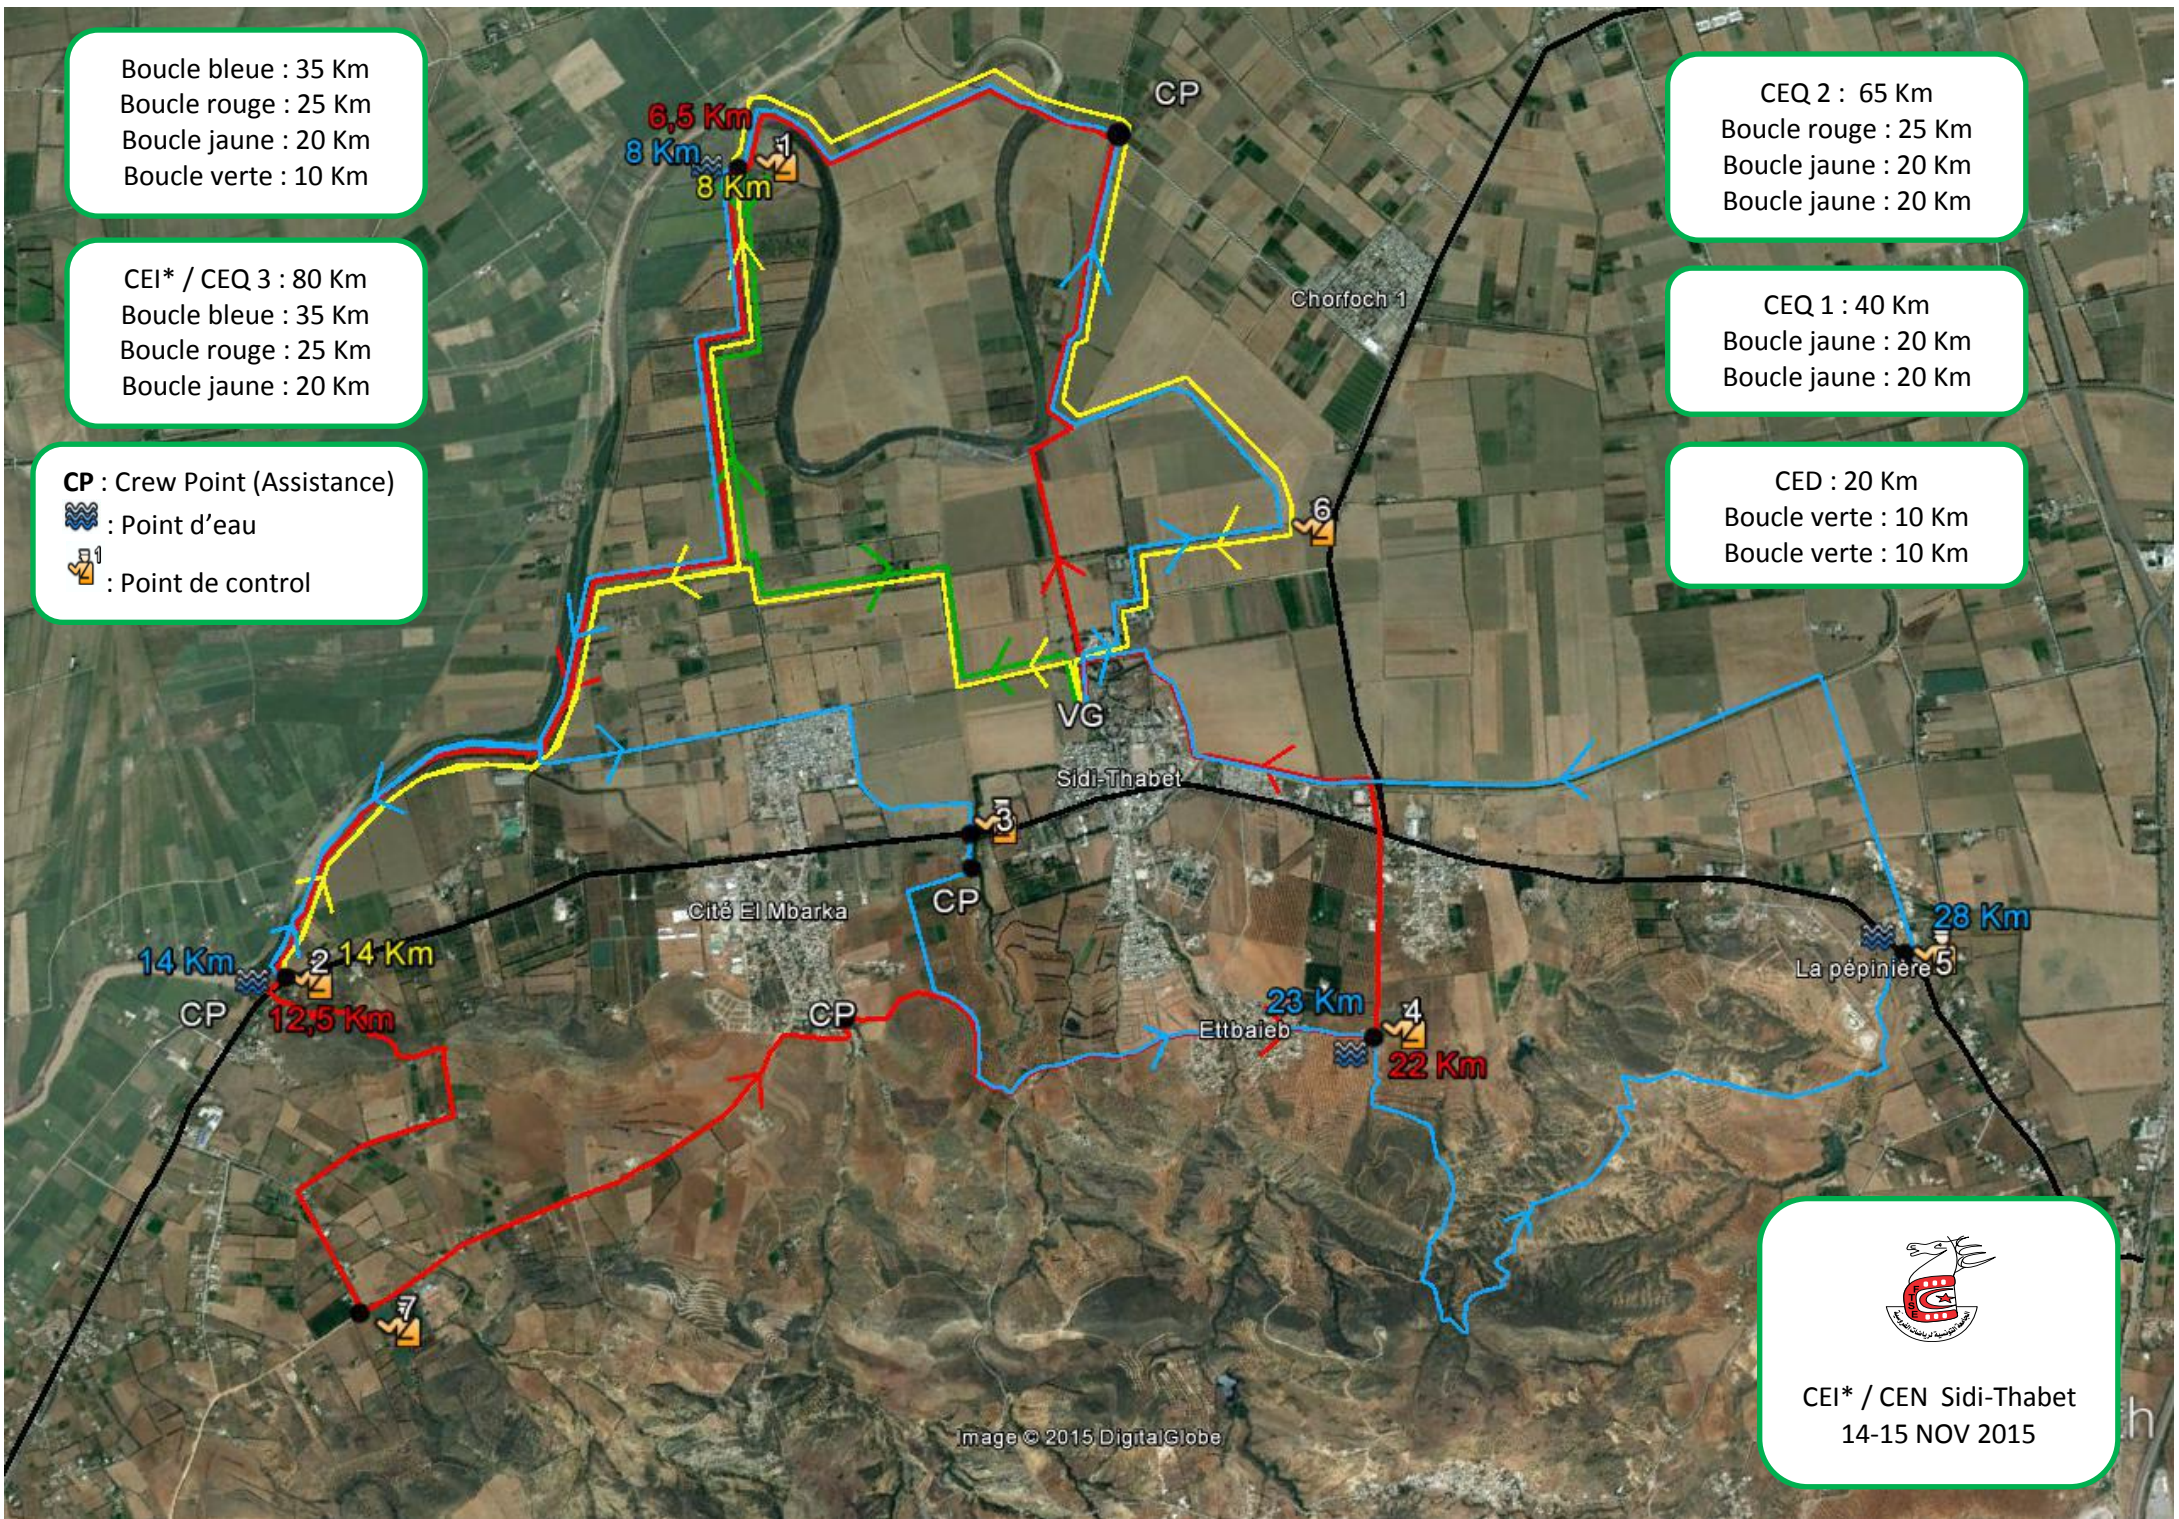

Boucle bleue : 35 Km
Boucle rouge : 25 Km
Boucle jaune : 20 Km
Boucle verte : 10 Km

CEI* / CEQ 3 : 80 Km
Boucle bleue : 35 Km
Boucle rouge : 25 Km
Boucle jaune : 20 Km

CP : Crew Point (Assistance)

 : Point d'eau

 : Point de control

CEQ 2 : 65 Km
Boucle rouge : 25 Km
Boucle jaune : 20 Km
Boucle verte : 20 Km

CEQ 1 : 40 Km
Boucle jaune : 20 Km
Boucle verte : 20 Km

CED : 20 Km
Boucle verte : 10 Km
Boucle verte : 10 Km

CEI* / CEN Sidi-Thabet
14-15 NOV 2015