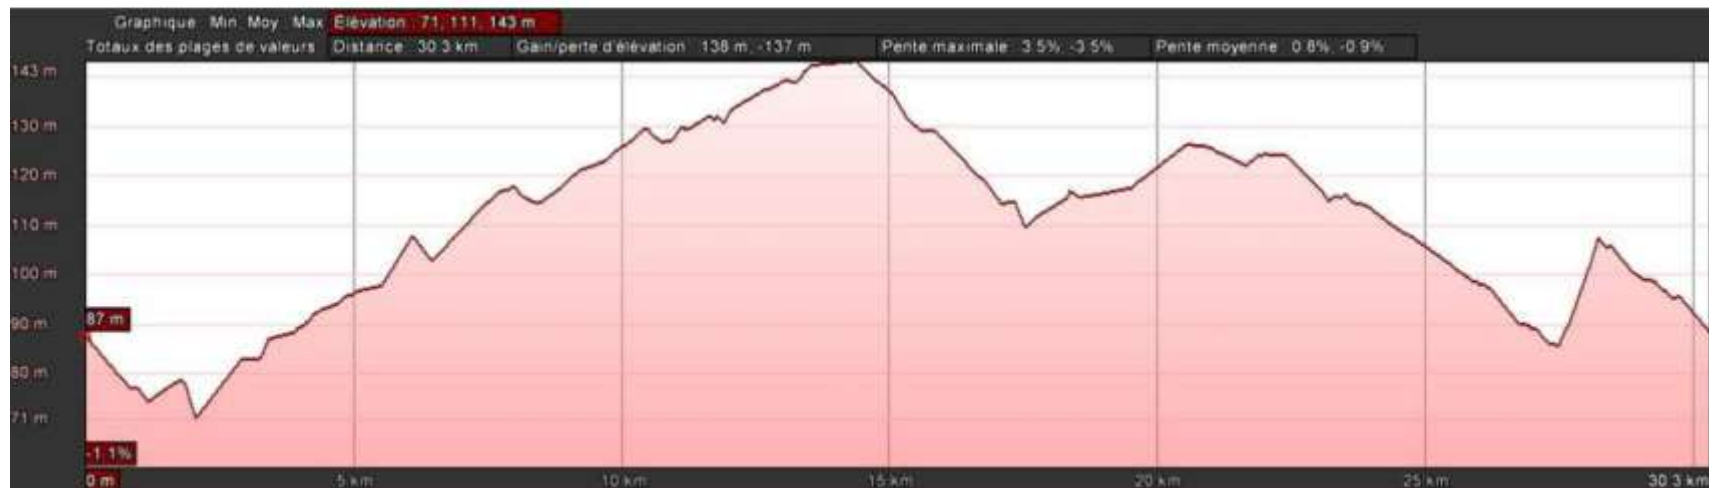

### Légende:

-  Kilométrage
-  Point d'assistance
-  Point d'eau

**Boucle Verte:**  
**20 KM**

### Légende:

-  Kilométrage
-  Point d'assistance
-  Point d'eau

**Boucle Rouge:**  
**30 KM**

## Fédération Tunisienne des Sports Equestres

CEI 20 FEVRIER 2016  
SFAX

Boucle Rouge: 30 KM

Profil d'élévation

### Légende:

-  Kilométrage
-  Point d'assistance
-  Point d'eau

**Boucle Bleue:**  
**35 KM**