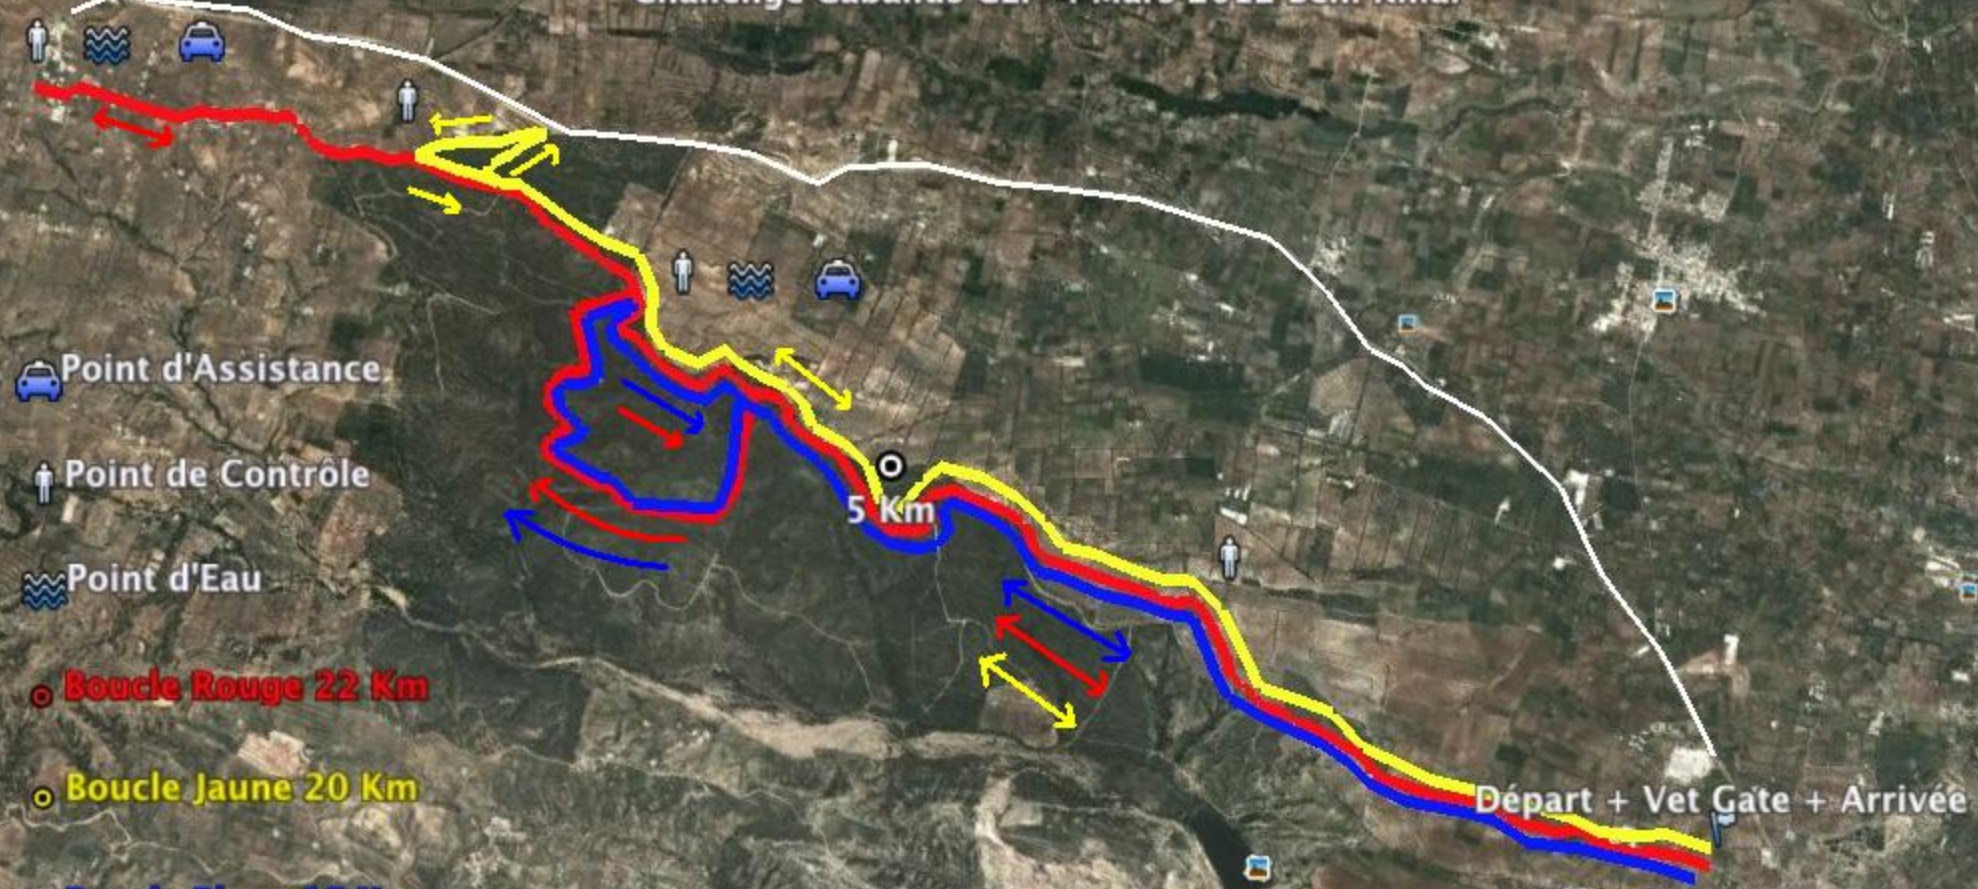

# Challenge Caballus CEI 4 Mars 2012 Béni Khiair

Point d'Assistance

Point de Contrôle

Point d'Eau

Boucle Rouge 22 Km

Boucle Jaune 20 Km

Boucle Bleue 16 Km

Route goudronnée Somaa

Départ + Vet Gate + Arrivée

© 2012 Google

Image © 2012 GeoEye

© 2010 Google